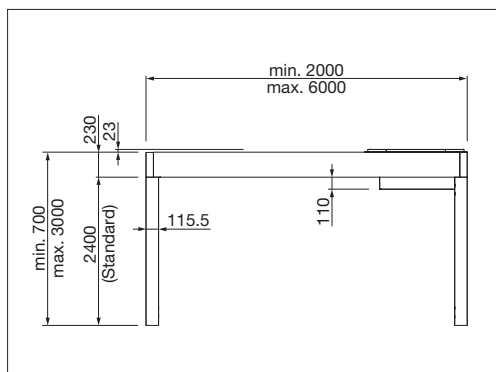

### TP6100 Softtop

 min. 200 cm  
max. 500 cm

 min. 200 cm  
max. 600 cm

 Ingångshöjd  
max. 277 cm

 Beroende på produkt och utförande kan vindhållfasthetsklassen variera

Enhet i ritningarna är i millimeter