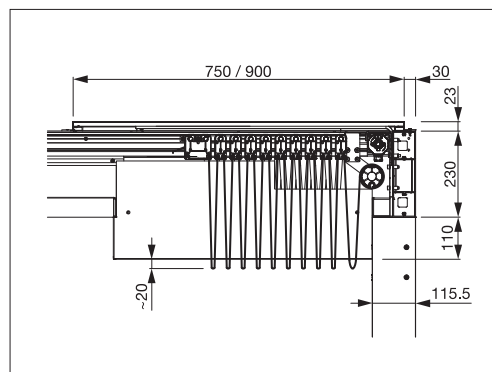

TP6100 Sidovy (detaljer dukförvaring)

GARANTIREGISTRERING KRÄVS

EN 13561