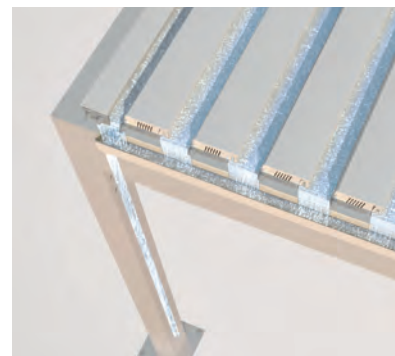

# BAVONA TP6100 SOFTTOP | TP6500 HARDTOP | TP6600 HARD

Takvariant Softtop

Patenterat saxsystem

Dräneringsledning i stolparna

- Elegant sol- och regnskyddslösning
- Lätt rostfällig aluminiumkonstruktion i kubformat utförande
- Patenterad vikbar markis med vattentät PVC-duk (Softtop)
- Patentet garanterar en slimmad konstruktion med hög vindtåligghet
- Många olika monteringsmöjligheter: fristående eller montering på väggar eller i hörn
- Standard motor
- Integrerad dränering i stolparna (dold)

TP6100 Sidovy

TP6100 Sidovy (detaljer dukförvaring)

GARANTIREGISTRERING KRÄVS

EN 13561

LED-belysning

Klimatiseringseffekt Hardtop

Kopplade system, TP6600 Hardtop

- Modulärt pergolasystem med aluminiumlameller som kan justeras upp till 110°
- Upp till tio moduler kan kopplas sömlöst till varandra på bredden och på längden (TP6600)
- Klimatiseringseffekt ger naturlig luftcirkulation
- Flera monteringsmöjligheter: Fristående montering eller på väggen/taket
- Motor som standard
- Lamellkonstruktion av formfast aluminium för lång livslängd
- Integrerad dränering genom stolparna (dold)
- Skummattor i vattenrännan förhindrar att vattendraineringarna täpps igen