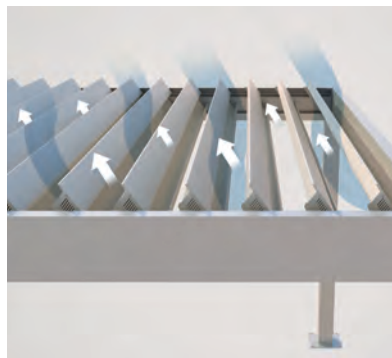

# BAVONA TP6100 SOFTTOP | TP6500 HARDTOP | TP6600 HARD

Takvariant Softtop

Patenterat saxsystem

Dräneringsledning i stolparna

- Elegant sol- och regnskyddslösning
- Lätt rostfällig aluminiumkonstruktion i kubformat utförande
- Patenterad vikbar markis med vattentät PVC-duk (Softtop)
- Patentet garanterar en slimmad konstruktion med hög vindtåligghet
- Många olika monteringsmöjligheter: fristående eller montering på väggar eller i hörn
- Standard motor
- Integrerad dränering i stolparna (dold)

TP6100 Sidovy

TP6100 Sidovy (detaljer dukförvaring)

GARANTIREGISTRERING KRÄVS

EN 13561

LED-belysning

Klimatiseringseffekt Hardtop

Kopplade system, TP6600 Hardtop

- Modulärt pergolasystem med aluminiumlameller som kan justeras upp till 110°
- Upp till tio moduler kan kopplas sömlöst till varandra på bredden och på längden (TP6600)
- Klimatiseringseffekt ger naturlig luftcirkulation
- Flera monteringsmöjligheter: Fristående montering eller på väggen/taket
- Motor som standard
- Lamellkonstruktion av formfast aluminium för lång livslängd
- Integrerad dränering genom stolparna (dold)
- Skummattor i vattenrännan förhindrar att vattendraineringarna täpps igen