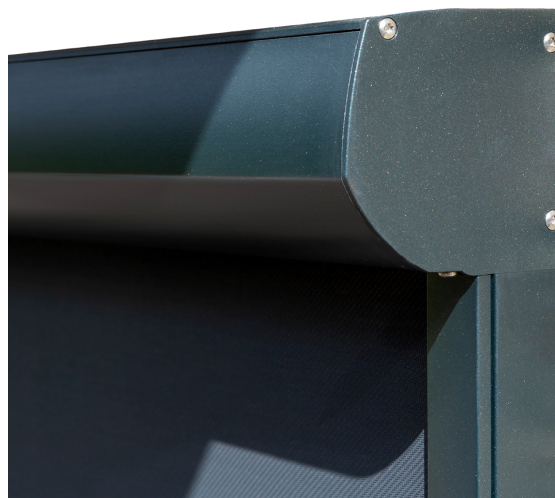

Produktinformation  
StyRa® Zip Screen Z460

## Vindsäker Zip Screen

Zip Screens är mycket smarta, stilrena och vindtåliga solskydd där design och funktion arbetar tillsammans för att uppnå bästa resultat. Till skillnad från vanliga markiser löper en Zip Screen längs med hela fönstret i lodrätt läge, och väl nedkörd låses duken fast i sidorna med hjälp av Zip-tekniken. Väven som används har tekniska egenskaper som gör att utsikten behålls trots att markisen är nere.

**StyRa® Z460** är en stilren Zip Screen för de lite större fönsterpartierna. Trots sin stilrena och minimala design är markisen nästintill helt vindsäker. Produkten monteras direkt på vägg/foder eller ut i nisch. Vid behov finns även distansprofiler/hållare för att komma ut från väggen.

Z460

Z460 4K

Zip Screenen kan lackas i valfri kulör mot tillägg.